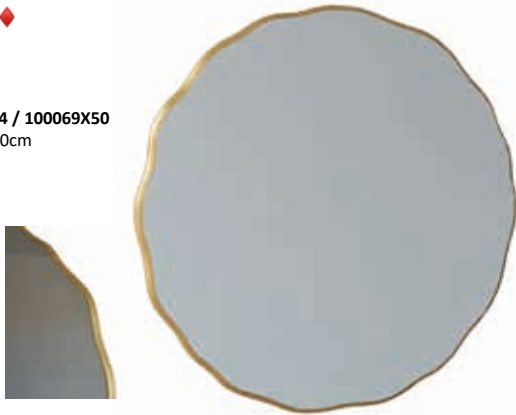

**ZIMO** ♦

Chêne  
*Oak*

**QUF 03 / 100000089**  
D : ø 60cm

**JUN** ◆

MDF  
MDF

**QUF 04 / 100069X50**  
D : ø 90cm

**CHAI**

Métal  
*Iron*

**GUP 05 / 100078X50**  
D : ø 60cm

**GUP 06 / 100126X50**  
D : ø 90cm

**ANEK**

Métal  
*Iron*

**GUP 01 / 100084X50**  
D : ø 50cm

**GUP 02 / 100000135**  
D : ø 75cm

**KAEO**

Métal  
*Iron*