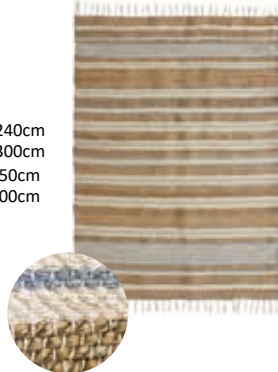

**KARAN**

60% jute et 40% coton  
60% jute and 40% cotton

- TAP 54 / 100056X50** D : 130cm x 170cm
- TAP 55 / 100104X80** D : 170cm x 240cm

**CARMA**

60% jute et 40% coton  
60% jute and 40% cotton

- TAP 45 / 1000104X80** D : 170cm x 240cm
- TAP 46 / 1000154X60** D : 200cm x 300cm
- TAP 47 / 1000051X30** D : 80 cm x 250cm
- TAP 48 / 1000062X40** D : 80 cm x 300cm